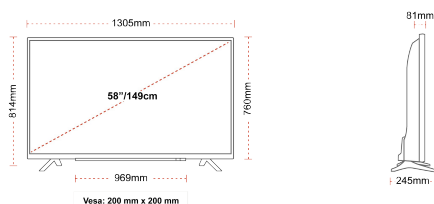

E

70kWh/1000

ИСТАКНУТИ

- ⊗ Android TV
- ⊗ Google Assistant
- ⊗ Chromecast Built in
- ⊗ 4K UHD HDR
- ⊗ Dolby Vision HDR
- ⊗ Google Play Store

ВЕЗА

ВЕЛИЧИНА

ПРИКАЗ

Veličina Ekrana (cm & inch)	58" / 146cm
Tip Panela	DLED
Rezolucija	Ultra HD (3840 x 2160)
Svetlost	350

МЕХАНИКАЛ

Dimenzije sa ambalažom (mm)	1430 x 154 x 899
Dimenzije bez ambalaže (mm)	1305 x 245 x 814
Dimenzije bez stalka (mm)	1305 x 81 x 760
Bruto težina (kg)	20,0
Neto težina (kg)	15,5
VESA (zidni nosač) WxH	200mm x 200mm
Црпев Сизе	M6