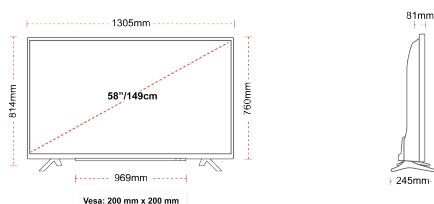

## ВЕЛИЧИНА

## ПРИКАЗ

Veličina Ekrana (cm & inch)	58" / 146cm
Tip Panela	DLED
Rezolucija	Ultra HD (3840 x 2160)
Svetlost	350

## МЕХАНИКАЛ

Dimenzije sa ambalažom (mm)	1430 x 154 x 899
Dimenzije bez ambalaže (mm)	1305 x 245 x 814
Dimenzije bez stalka (mm)	1305 x 81 x 760
Bruto težina (kg)	20,0
Neto težina (kg)	15,5
VESA (zidni nosač) WxH	200mm x 200mm
Црпев Сизе	M6