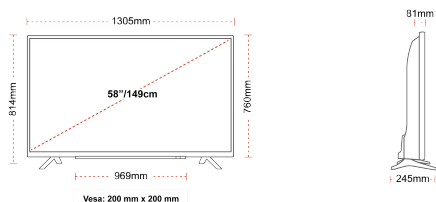

E

70kWh/1000

ИСТАКНУТИ

- ⊗ Android TV
- ⊗ Google Assistant
- ⊗ Chromecast Built in
- ⊗ 4K UHD HDR
- ⊗ Dolby Vision HDR
- ⊗ Google Play Store

ВЕЗА

ВЕЛИЧИНА

ПРИКАЗ

Veličina Ekrana (cm & inch)	58" / 146cm
Tip Panela	DLED
Rezolucija	Ultra HD (3840 x 2160)
Svetlost	350

МЕХАНИКАЛ

Dimenzije sa ambalažom (mm)	1430 x 154 x 899
Dimenzije bez ambalaže (mm)	1305 x 245 x 814
Dimenzije bez stalka (mm)	1305 x 81 x 760
Bruto težina (kg)	20,0
Neto težina (kg)	15,5
VESA (zidni nosač) WxH	200mm x 200mm
Црпев Сизе	M6