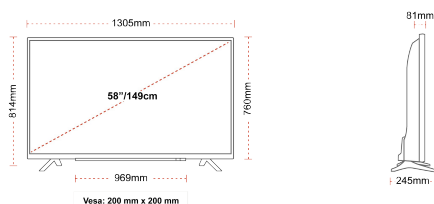

ВЕЛИЧИНА

ПРИКАЗ

Veličina Ekrana (cm & inch)	58" / 146cm
Tip Panela	DLED
Rezolucija	Ultra HD (3840 x 2160)
Svetlost	350

ЗВУК

Dolby Audio™	да
Audio izlazna snaga (RMS)	2x10W
Tip zvučnika	Down Firing
Interni Subwoofer	He
DTS	да
Ekvilajzer	5 band
Onkyo	He

ПРИБОР

Daljinski upravljač	да
Baterija daljinskog upravljača	да
Kratko uputstvo za pokretanje	да
Mali daljinski upravljač	He

ВИДЕО

Wide Color Gamut	He
HDR	да
Dolby Vision HDR	да
TRU Flow	He
TRU Resolution	да
TRU Micro Dimming	да

TJUNER / PRENOS

HEVC (H.265) Decoder	да
Tip tjunera	HD DVB-T2/C/S2
UHD preko satelitske veze	да
Dualni Tjuner	He
Elektronski Programski vodič (EPG)	да
Automatsko pretraživanje	да
Kapacitet memorisanja programa (analognih)	200
Kapacitet memorisanja programa (digitalni S/S2)	10000
Kapacitet memorisanja programa (digitalni T/T2/C)	1000+1000

ВЕЗЕ

CI+	да
HDMI™	4 HDMI
USB	2 USB
Komponentni (YPbPr) ulaz	via VGA
Kompozitni video/audio ulaz	да
Scart	He
Ethernet	да
Izlaz za slušalice	да
Ulaz za antenu	да
VGA (PC in - D-Sub15)	да

ФУНКЦИЈЕ SMART ТЕЛЕВИЗОРА

HBBTV ver 2.0.2	да
Audio-Video Sharing (AVS)	He
Smart Portal	He
Toshiba TV Smart Center	да
Веб прегледач	He
Netflix	да
YouTube™	да
Freeview Play	да
Bluetooth	да
Preslikavanje ekrana	He
Prime Video	да
Google Assistant	Google Assistant
Amazon Alexa	Ne

МЕХАНИКАЛ

Dimenzije sa ambalažom (mm)	1430 x 154 x 899
Dimenzije bez ambalaže (mm)	1305 x 245 x 814
Dimenzije bez stalka (mm)	1305 x 81 x 760
Bruto težina (kg)	20,0
Neto težina (kg)	15,5
VESA (zidni nosač) WxH	200mm x 200mm
Црпев Сизе	M6

НАПАЈАЊЕ / ЕНЕРГИЈА

Potrošnja energije u režimu pripravnosti (Prosek)	<0.5W
Radni napon / frekvencija	220-240V AC
12V TV (Mobile TV)	He