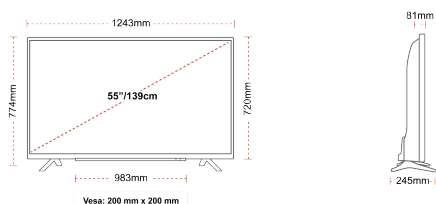

## ВЕЛИЧИНА

## ПРИКАЗ

Veličina Ekrana (cm & inch)	55" / 139cm
Tip Panela	DLED
Rezolucija	Ultra HD (3840 x 2160)
Svetlost	350

## MECHANICAL

Dimenzije sa ambalažom (mm)	1369 x 154 x 860
Dimenzije bez ambalaže (mm)	1243 x 245 x 765
Dimenzije bez stalka (mm)	1243 x 81 x 719
Bruto težina (kg)	19
Neto težina (kg)	14
VESA (zidni nosač) WxH	200mm x 200mm
Црпев Сиџе	M6