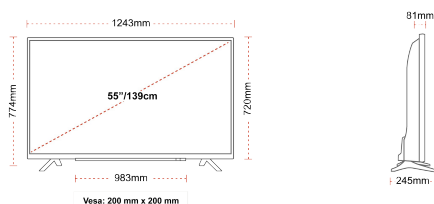

## ВЕЛИЧИНА

## ПРИКАЗ

Veličina Ekrana (cm & inch)	55" / 139cm
Tip Panela	DLED
Rezolucija	Ultra HD (3840 x 2160)
Svetlost	350

## MECHANICAL

Dimenzije sa ambalažom (mm)	1369 x 154 x 860
Dimenzije bez ambalaže (mm)	1243 x 245 x 765
Dimenzije bez stalka (mm)	1243 x 81 x 719
Bruto težina (kg)	19
Neto težina (kg)	14
VESA (zidni nosač) WxH	200mm x 200mm
Црпв Сиэ	M6