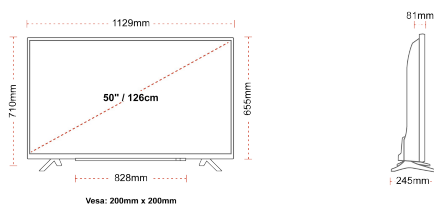

ПРИКАЗ

Veličina Ekrana (cm & inch)	50" / 126cm
Tip Panela	DLED
Rezolucija	Ultra HD (3840 x 2160)
Svetlost	350

ЗВУК

Dolby Audio™	да
Audio izlazna snaga (RMS)	2x10W
Tip zvučnika	Down Firing
Interni Subwoofer	He
DTS	да
Ekvilajzer	5 band
Onkyo	He

MECHANICAL

Dimenzije sa ambalažom (mm)	1215 x 154 x 780
Dimenzije bez ambalaže (mm)	1129 x 245 x 710
Dimenzije bez stalka (mm)	1129 x 81 x 655
Bruto težina (kg)	15
Neto težina (kg)	11
VESA (zidni nosač) WxH	200mm x 200mm
Црпев Сиџе	M6