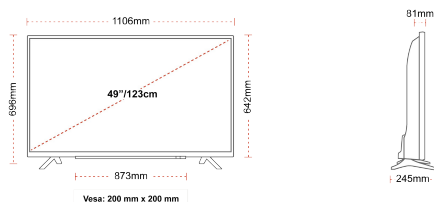

ВЕЗА

ВЕЛИЧИНА

ПРИКАЗ

Veličina Ekrana (cm & inch)	49" / 123cm
Tip Panela	Direct Back Light (DLED)
Rezolucija	Ultra HD (3840 x 2160)
Svetlost	350

ЗВУК

Dolby Audio™	да
Audio izlazna snaga (RMS)	2x10W
Tip zvučnika	Down Firing
Interni Subwoofer	Не
Режими звука	Памятно, филм, музика, вести
DTS	да
Ekvilajzer	5 band
Onkyo	Не

MECHANICAL

Dimenzije sa ambalažom (mm)	1195 x 154 x 765
Dimenzije bez ambalaže (mm)	1106 x 245 x 696
Dimenzije bez stalka (mm)	1106 x 81 x 641
Bruto težina (kg)	15
Neto težina (kg)	10
VESA (zidni nosač) WxH	200mm x 200mm
Црпев Сизе	M