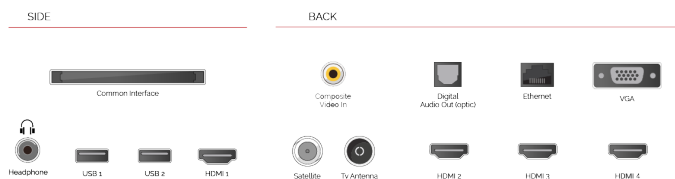

ВЕЗА

ВЕЛИЧИНА

ПРИКАЗ

Veličina Ekrana (cm & inch)	49" / 123cm
Tip Panela	Direct Back Light (DLED)
Rezolucija	Ultra HD (3840 x 2160)
Svetlost	350

ЗВУК

Dolby Audio™	да
Audio izlazna snaga (RMS)	2x10W
Tip zvučnika	Down Firing
Interni Subwoofer	Не
Режими звука	Памятно, филм, музика, вести
DTS	да
Ekvilajzer	5 band
Onkyo	Не

ВЕZE

CI+	да
HDMI™	4 HDMI
USB	2 USB
Komponentni (YPbPr) ulaz	via VGA
Kompozitni video/audio ulaz	да
Scart	Не
Ethernet	да
Izlaz za slušalice	да
Ulaz za antenu	да
VGA (PC in - D-Sub15)	да

FUNKCIJE SMART TELEVIZORA