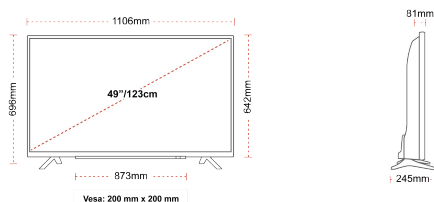

ВЕЗА

ВЕЛИЧИНА

ПРИКАЗ

Veličina Ekrana (cm & inch)	49" / 123cm
Tip Panela	Direct Back Light (DLED)
Rezolucija	Ultra HD (3840 x 2160)
Svetlost	350

ЗВУК

Dolby Audio™	да
Audio izlazna snaga (RMS)	2x10W
Tip zvučnika	Down Firing
Interni Subwoofer	Не
Режими звука	Памятно, филм, музика, вести
DTS	да
Ekvilajzer	5 band
Onkyo	Не

MECHANICAL

Dimenzije sa ambalažom (mm)	1195 x 154 x 765
Dimenzije bez ambalaže (mm)	1106 x 245 x 696
Dimenzije bez stalka (mm)	1106 x 81 x 641
Bruto težina (kg)	15
Neto težina (kg)	10
VESA (zidni nosač) WxH	200mm x 200mm
Сирев Сизе	M