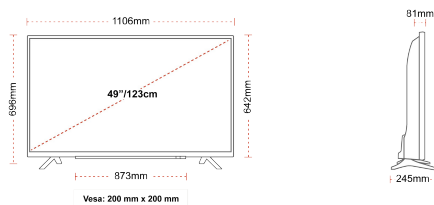

ВЕЗА

ВЕЛИЧИНА

ПРИКАЗ

Veličina Ekrana (cm & inch)	49" / 123cm
Tip Panela	Direct Back Light (DLED)
Rezolucija	Ultra HD (3840 x 2160)
Svetlost	350

ЗВУК

Dolby Audio™	да
Audio izlazna snaga (RMS)	2x10W
Tip zvučnika	Down Firing
Interni Subwoofer	Не
Режими звука	Памятно, филм, музика, вести
DTS	да
Ekvilajzer	5 band
Onkyo	Не

MECHANICAL

Dimenzije sa ambalažom (mm)	1195 x 154 x 765
Dimenzije bez ambalaže (mm)	1106 x 245 x 696
Dimenzije bez stalka (mm)	1106 x 81 x 641
Bruto težina (kg)	15
Neto težina (kg)	10
VESA (zidni nosač) WxH	200mm x 200mm
Црпев Сизе	M