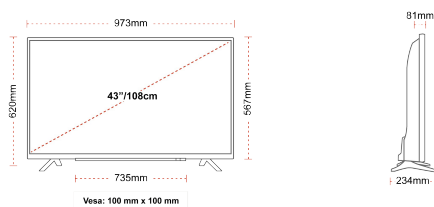

ВЕЛИЧИНА

ПРИКАЗ

Veličina Ekrana (cm & inch)	43" / 108cm
Tip Panela	DLED
Rezolucija	Ultra HD (3840 x 2160)
Svetlost	350

ЗВУК

Dolby Audio™	да
Audio izlazna snaga (RMS)	2x10W
Tip zvučnika	Down Firing
Interni Subwoofer	He
DTS	да
Ekvilajzer	5 band
Onkyo	He

ПРИБОР

Daljinski upravljač	да
Baterija daljinskog upravljača	да
Kratko uputstvo za pokretanje	да
Mali daljinski upravljač	He

ВИДЕО

Wide Color Gamut	He
HDR	да
Dolby Vision HDR	да
TRU Flow	He
TRU Resolution	да
TRU Micro Dimming	да

TJUNER / PRENOS

HEVC (H.265) Decoder	да
Tip tjunera	HD DVB-T2/C/S2
UHD preko satelitske veze	да
Dualni Tjuner	He
Elektronski Programski vodič (EPG)	да
Automatsko pretraživanje	да
Kapacitet memorisanja programa (analognih)	200
Kapacitet memorisanja programa (digitalni S/S2)	10000
Kapacitet memorisanja programa (digitalni T/T2/C)	1000+1000

ВЕZE

CI+	да
HDMI™	4 HDMI
USB	2 USB
Komponentni (YPbPr) ulaz	via VGA
Kompozitni video/audio ulaz	да
Scart	He
Ethernet	да
Izlaz za slušalice	да
Ulaz za antenu	да
VGA (PC in - D-Sub15)	да

FUNKCIJE SMART TELEVIZORA

HBBTV ver 2.0.2	да
Audio-Video Sharing (AVS)	He
Smart Portal	He
Toshiba TV Smart Center	да
Web pregledač	He
Netflix	да
YouTube™	да
Bluetooth	да
Preslikavanje ekrana	да
Prime Video	да
Google Assistant	Google Assistant
Amazon Alexa	Ne

MECHANICAL

Dimenzije sa ambalažom (mm)	1085 x 154 x 710
Dimenzije bez ambalaže (mm)	973 x 234 x 620
Dimenzije bez stalka (mm)	973 x 81 x 567
Bruto težina (kg)	11
Neto težina (kg)	8
VESA (zidni nosač) WxH	100mm x 100mm
Црпв Сиэв	M4

НАПАЈАЊЕ / ЕНЕРГИЈА

Potrošnja energije u režimu pripravnosti (Prosek)	<0.5W
Radni napon / frekvencija	220-240V AC
12V TV (Mobile TV)	He