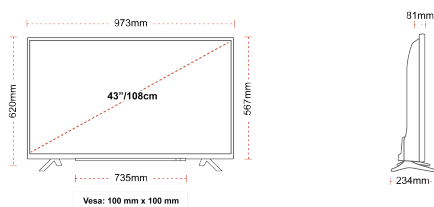

## ВЕЛИЧИНА

## ПРИКАЗ

Veličina Ekrana (cm & inch)	43" / 108cm
Tip Panela	Direct Back Light (DLED)
Rezolucija	FHD (1920 x 1080)
Svetlost	300

## MECHANICAL

Dimenzije sa ambalažom (mm)	1085 x 154 x 710
Dimenzije bez ambalaže (mm)	973 x 234 x 620
Dimenzije bez stalka (mm)	973 x 81 x 567
Bruto težina (kg)	11
Neto težina (kg)	8
VESA (zidni nosač) WxH	100mm x 100mm
Црпв Сизе	M4