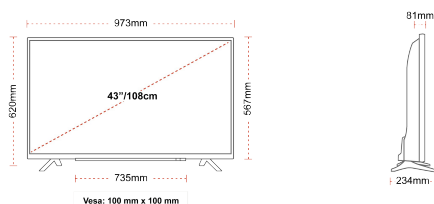

## ВЕЛИЧИНА

## ПРИКАЗ

Veličina Ekrana (cm & inch)	43" / 108cm
Tip Panela	Direct Back Light (DLED)
Rezolucija	FHD (1920 x 1080)
Svetlost	300

## MECHANICAL

Dimenzije sa ambalažom (mm)	1085 x 154 x 710
Dimenzije bez ambalaže (mm)	973 x 234 x 620
Dimenzije bez stalka (mm)	973 x 81 x 567
Bruto težina (kg)	11
Neto težina (kg)	8
VESA (zidni nosač) WxH	100mm x 100mm
Црџев Сизџе	M4