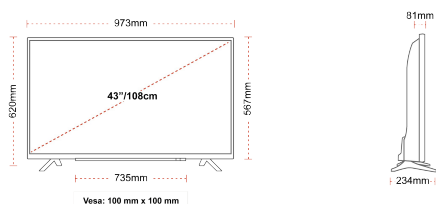

ПРИКАЗ

Veličina Ekrana (cm & inch)	43" / 108cm
Tip Panela	Direct Back Light (DLED)
Rezolucija	FHD (1920 x 1080)
Svetlost	300

ЗВУК

Dolby Audio™	Da
Audio izlazna snaga (RMS)	2x8W
Tip zvučnika	Down Firing
Interni Subwoofer	Ne
Režimi zvuka	Music, Movie, Speech, Classic, Flat, User
DTS	Ne
Ekvilajzer	5 band
Onkyo	Ne

ПРИБОР

Daljinski upravljač	Da
Baterija daljinskog upravljača	Da
Kratko uputstvo za pokretanje	Da
Mali daljinski upravljač	Ne

ВИДЕО

Wide Color Gamut	Ne
HDR	Da
Režimi Slike	Dynamic, Game, Sports, Cinema, Natural, User
Dolby Vision HDR	Ne
TRU Flow	Ne
TRU Resolution	Ne
TRU Micro Dimming	Ne

TJUNER / PRENOS

HEVC (H.265) Decoder	Da
Tip tjunera	HD DVB-T2/C/S2
UHD preko satelitske veze	Ne
Dualni Tjuner	Ne
Elektronski Programski vodič (EPG)	Da
Automatsko pretraživanje	Da
Kapacitet memorisanja programa (analognih)	200
Kapacitet memorisanja programa (digitalni S/S2)	10000
Kapacitet memorisanja programa (digitalni T/T2/C)	1000+1000

ВЕЗЕ

CI+	Da
HDMI™	3 HDMI
USB	2 USB
Komponentni (YPbPr) ulaz	via VGA
Kompozitni video/audio ulaz	Da
Scart	Ne
Ethernet	Da
Izlaz za slušalice	Da
Ulaz za antenu	Da
VGA (PC in - D-Sub15)	Da

ФУНКЦИЈЕ SMART ТЕЛЕВИЗОРА

HBTV ver 2.0.2	Da
Smart Portal	Android TV
Toshiba TV Smart Center	Ne
Веб pregledač	Ne
Netflix	Da
YouTube™	Da
Freeview Play	Internal
Bluetooth	Da
Preslikavanje ekrana	Chromecast
Prime Video	Da
Google Assistant	Google Assistant
Amazon Alexa	Ne

МЕХАНИКАЛ

Dimenzije sa ambalažom (mm)	1085 x 154 x 710
Dimenzije bez ambalaže (mm)	973 x 234 x 620
Dimenzije bez stalka (mm)	973 x 81 x 567
Bruto težina (kg)	11
Neto težina (kg)	8
VESA (zidni nosač) WxH	100mm x 100mm
Црепв Сизе	M4

НАРАЈАНЈЕ / ЕНЕРГИЈА

Potrošnja energije u režimu pripravnosti (Prosek)	<0.5W
Radni napon / frekvencija	220-240V AC
12V TV (Mobile TV)	Ne