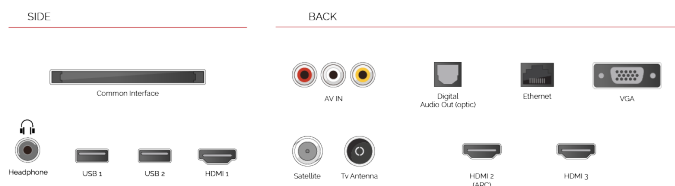

ВЕЗА

ВЕЛИЧИНА