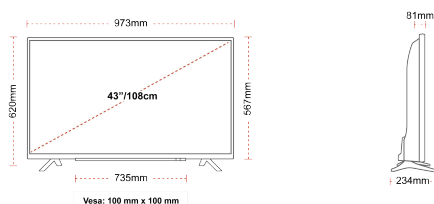

## ВЕЛИЧИНА

## ПРИКАЗ

Veličina Ekrana (cm & inch)	43" / 108cm
Tip Panela	Direct Back Light (DLED)
Rezolucija	FHD (1920 x 1080)
Svetlost	300

## МЕХАНИКАЛ

Dimenzije sa ambalažom (mm)	1085 x 154 x 710
Dimenzije bez ambalaže (mm)	973 x 234 x 620
Dimenzije bez stalka (mm)	973 x 81 x 567
Bruto težina (kg)	11
Neto težina (kg)	8
VESA (zidni nosač) WxH	100mm x 100mm
Црепв Сизе	M4