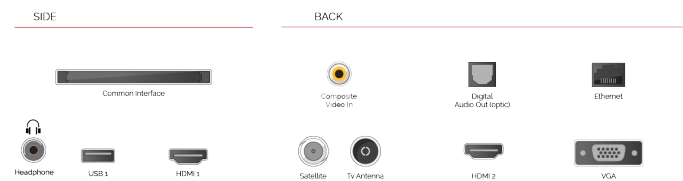

ВЕЗА

ВЕЛИЧИНА