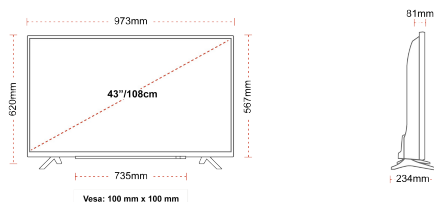

## ВЕЛИЧИНА

## ПРИКАЗ

Veličina Ekrana (cm & inch)	43" / 108cm
Tip Panela	Direct Back Light (DLED)
Rezolucija	FHD (1920 x 1080)
Svetlost	300

## МЕХАНИКАЛ

Dimenzije sa ambalažom (mm)	1085 x 154 x 710
Dimenzije bez ambalaže (mm)	973 x 234 x 620
Dimenzije bez stalka (mm)	973 x 81 x 567
Bruto težina (kg)	12
Neto težina (kg)	7,5
VESA (zidni nosač) WxH	100mm x 100mm
Црепв Сизе	M4