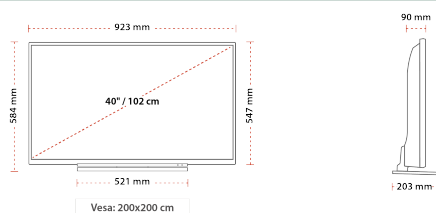

## ВЕЛИЧИНА

## ПРИКАЗ

Veličina Ekrana (cm & inch)	40"/ 102cm
Tip Panela	D-LED
Rezolucija	FHD (1920 x 1080)

### MECHANICAL

Dimenzije sa ambalažom (mm)	995 x 165 x 710
Dimenzije bez ambalaže (mm)	203 x 923 x 584
Dimenzije bez stalka (mm)	90 x 923 x 547
Bruto težina (kg)	14
Neto težina (kg)	10,5
VESA (zidni nosač) WxH	200 x 200