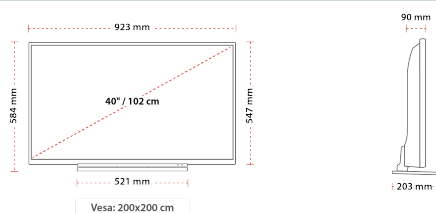

ИСТАКНУТИ

- ⊗ Full HD (High Definition)
- ⊗ 3x HDMI™, 2x USB
- ⊗ Toshiba Smart Portal
- ⊗ Internal WLAN & Bluetooth®
- ⊗ USB Recording
- ⊗ Eco Friendly Mode

ВЕЗА

ВЕЛИЧИНА

ПРИКАЗ

Veličina Ekrana (cm & inch)	40"/ 102cm
Tip Panela	D-LED
Rezolucija	FHD (1920 x 1080)