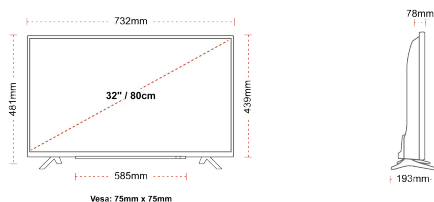

ИСТАКНУТИ

- ⊗ Android TV
- ⊗ Google Assistant
- ⊗ Chromecast Built in
- ⊗ Google Play Store
- ⊗ 3x HDMI, 2x USB
- ⊗ Internal WLAN & Bluetooth

ВЕЗА

ВЕЛИЧИНА

ПРИКАЗ

Величина Екрана (cm & inch)	32" / 80cm
Тип Панаела	Direct Back Light (DLED)
Резолуција	HD Ready (1366 x 768)
Светлост	250

MECHANICAL

Димензије са амбалажом (mm)	795 x 128 x 530
Димензије без амбалаже (mm)	732 x 193 x 481
Димензије без сталка (mm)	732 x 78 x 439
Бруто тежина (kg)	7
Нето тежина (kg)	4,7
VESA (зидни носач) WxH	75mm x 75mm
Црпев Сизе	M4