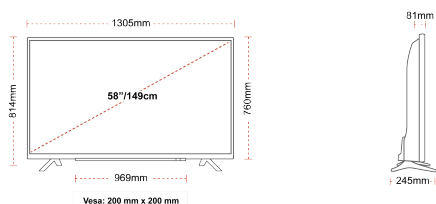

## VELIČINA

## PRIKAZ

Veličina Zaslona (inč / cm)	58" / 146cm
Tip Zaslona	DLED
Rezolucija	Ultra HD (3840 x 2160)
Sjajnost	350

## MEHANIČKI

Dimenzije s pakiranjem (mm)	1430 x 154 x 899
Dimenzije bez pakiranja (mm)	1305 x 245 x 814
Dimenzije bez stalka (mm)	1305 x 81 x 760
Bruto težina (kg)	20,0
Neto težina (kg)	15,5
VESA (zidna montaža) TxV	200mm x 200mm
Veličina vijka	M6