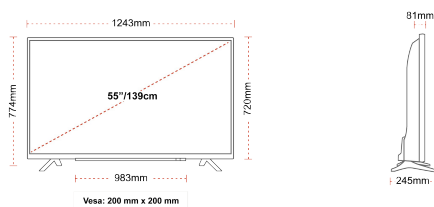

POVEZANOST

VELIČINA

PRIKAZ

Veličina Zaslona (inč / cm)	55" / 139cm
Tip Zaslona	DLED
Rezolucija	Ultra HD (3840 x 2160)
Sjajnost	350

ZVUK

Dolby Audio™	Da
Izlazna audio snaga (RMS)	2x10W
Tip zvučnika	Down Firing
Unutarnji subwoofer	Ne
Modovi zvuka	Glazba, film, govor, klasika, stan, korisnik
DTS	Da
Ekvalizator	5 band
Onkyo	Ne

MEHANIČKI

Dimenzije s pakiranjem (mm)	1369 x 154 x 860
Dimenzije bez pakiranja (mm)	1243 x 245 x 765
Dimenzije bez stalka (mm)	1243 x 81 x 719
Bruto težina (kg)	19
Neto težina (kg)	14
VESA (zidna montaža) TxV	200mm x 200mm
Veličina vijka	M6