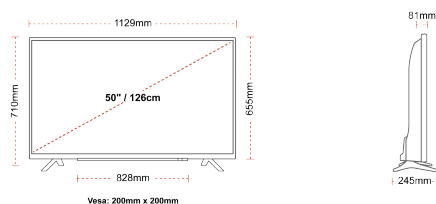

POVEZANOST

VELIČINA

PRIKAZ

Veličina Zaslona (inč / cm)	50" / 126cm
Tip Zaslona	DLED
Rezolucija	Ultra HD (3840 x 2160)
Sjajnost	350

ZVUK

Dolby Audio™	Da
Izlazna audio snaga (RMS)	2x10W
Tip zvučnika	Down Firing
Unutarnji subwoofer	Ne
Modovi zvuka	Glazba, film, govor, klasika, stan, korisnik
DTS	Da
Ekvalizator	5 band
Onkyo	Ne

MEHANIČKI

Dimenzije s pakiranjem (mm)	1215 x 154 x 780
Dimenzije bez pakiranja (mm)	1129 x 245 x 710
Dimenzije bez stalka (mm)	1129 x 81 x 655
Bruto težina (kg)	15
Neto težina (kg)	11
VESA (zidna montaža) TxV	200mm x 200mm
Veličina vijka	M6