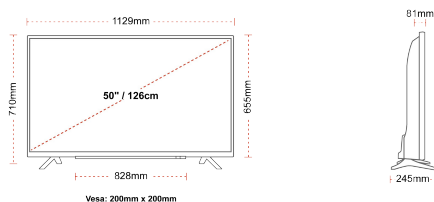

POVEZANOST

VELIČINA

PRIKAZ

Veličina Zaslona (inč / cm)	50" / 126cm
Tip Zaslona	DLED
Rezolucija	Ultra HD (3840 x 2160)
Sjajnost	350

ZVUK

Dolby Audio™	Da
Izlazna audio snaga (RMS)	2x10W
Tip zvučnika	Down Firing
Unutarnji subwoofer	Ne
Modovi zvuka	Glazba, film, govor, klasika, stan, korisnik
DTS	Da
Ekvalizator	5 band
Onkyo	Ne

MEHANIČKI

Dimenzije s pakiranjem (mm)	1215 x 154 x 780
Dimenzije bez pakiranja (mm)	1129 x 245 x 710
Dimenzije bez stalka (mm)	1129 x 81 x 655
Bruto težina (kg)	15
Neto težina (kg)	11
VESA (zidna montaža) TxV	200mm x 200mm
Veličina vijka	M6