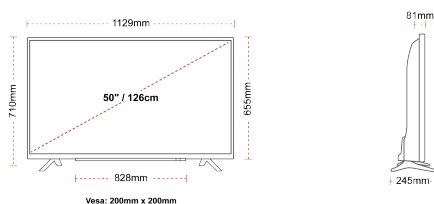

POVEZANOST

VELIČINA

PRIKAZ

Veličina Zaslona (inč / cm)	50" / 126cm
Tip Zaslona	DLED
Rezolucija	Ultra HD (3840 x 2160)
Sjajnost	350

ZVUK

Dolby Audio™	Da
Izlazna audio snaga (RMS)	2x10W
Tip zvučnika	Down Firing
Unutarnji subwoofer	Ne
Modovi zvuka	Glazba, film, govor, klasika, stan, korisnik
DTS	Da
Ekvalizator	5 band
Onkyo	Ne

MEHANIČKI

Dimenzije s pakiranjem (mm)	1215 x 154 x 780
Dimenzije bez pakiranja (mm)	1129 x 245 x 710
Dimenzije bez stalka (mm)	1129 x 81 x 655
Bruto težina (kg)	15
Neto težina (kg)	11
VESA (zidna montaža) TxV	200mm x 200mm
Veličina vijka	M6