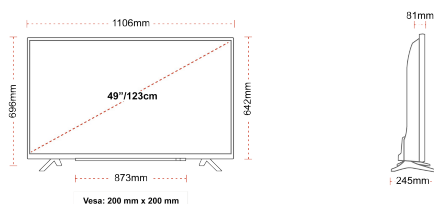

POVEZANOST

VELIČINA

PRIKAZ

Veličina Zaslona (inč / cm)	49" / 123cm
Tip Zaslona	Direct Back Light (DLED)
Rezolucija	Ultra HD (3840 x 2160)
Sjajnost	350

ZVUK

Dolby Audio™	Da
Izlazna audio snaga (RMS)	2x10W
Tip zvučnika	Down Firing
Unutarnji subwoofer	Ne
Modovi zvuka	Smart, Movie, Music, News
DTS	Da
Ekvalizator	5 band
Onkyo	Ne

MEHANIČKI

Dimenzije s pakiranjem (mm)	1195 x 154 x 765
Dimenzije bez pakiranja (mm)	1106 x 245 x 696
Dimenzije bez stalka (mm)	1106 x 81 x 641
Bruto težina (kg)	15
Neto težina (kg)	10
VESA (zidna montaža) TxV	200mm x 200mm
Veličina vijka	M