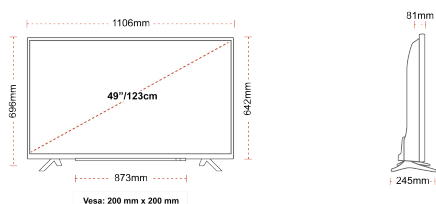

## VELIČINA

## PRIKAZ

Veličina Zaslona (inč / cm)	49" / 123cm
Tip Zaslona	Direct Back Light (DLED)
Rezolucija	Ultra HD (3840 x 2160)
Sjajnost	350

## MEHANIČKI

Dimenzije s pakiranjem (mm)	1195 x 154 x 765
Dimenzije bez pakiranja (mm)	1106 x 245 x 696
Dimenzije bez stalka (mm)	1106 x 81 x 641
Bruto težina (kg)	15
Neto težina (kg)	10
VESA (zidna montaža) TxV	200mm x 200mm
Veličina vijka	M