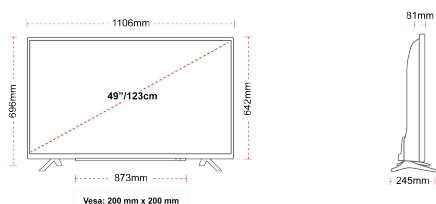

POVEZANOST

VELIČINA

PRIKAZ

Veličina Zaslona (inč / cm)	49" / 123cm
Tip Zaslona	Direct Back Light (DLED)
Rezolucija	Ultra HD (3840 x 2160)
Sjajnost	350

ZVUK

Dolby Audio™	Da
Izlazna audio snaga (RMS)	2x10W
Tip zvučnika	Down Firing
Unutarnji subwoofer	Ne
Modovi zvuka	Smart, Movie, Music, News
DTS	Da
Ekvalizator	5 band
Onkyo	Ne

MEHANIČKI

Dimenzije s pakiranjem (mm)	1195 x 154 x 765
Dimenzije bez pakiranja (mm)	1106 x 245 x 696
Dimenzije bez stalka (mm)	1106 x 81 x 641
Bruto težina (kg)	15
Neto težina (kg)	10
VESA (zidna montaža) TxV	200mm x 200mm
Veličina vijka	M