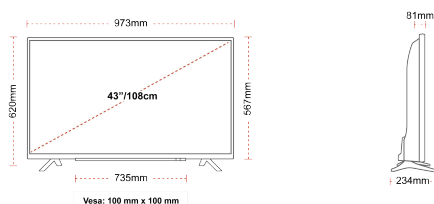

## VELIČINA

## PRIKAZ

Veličina Zaslona (inč / cm)	43" / 108cm
Tip Zaslona	DLED
Rezolucija	Ultra HD (3840 x 2160)
Sjajnost	350

## MEHANIČKI

Dimenzije s pakiranjem (mm)	1085 x 154 x 710
Dimenzije bez pakiranja (mm)	973 x 234 x 620
Dimenzije bez stalka (mm)	973 x 81 x 567
Bruto težina (kg)	11
Neto težina (kg)	8
VESA (zidna montaža) TxV	100mm x 100mm
Veličina vijka	M4