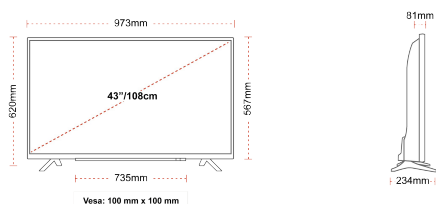

POVEZANOST

VELIČINA

PRIKAZ

Veličina Zaslona (inč / cm)	43" / 108cm
Tip Zaslona	DLED
Rezolucija	Ultra HD (3840 x 2160)
Sjajnost	350

ZVUK

Dolby Audio™	Da
Izlazna audio snaga (RMS)	2x10W
Tip zvučnika	Down Firing
Unutarnji subwoofer	Ne
Modovi zvuka	Glazba, film, govor, klasika, stan, korisnik
DTS	Da
Ekvalizator	5 band
Onkyo	Ne

MEHANIČKI

Dimenzije s pakiranjem (mm)	1085 x 154 x 710
Dimenzije bez pakiranja (mm)	973 x 234 x 620
Dimenzije bez stalka (mm)	973 x 81 x 567
Bruto težina (kg)	11
Neto težina (kg)	8
VESA (zidna montaža) TxV	100mm x 100mm
Veličina vijka	M4