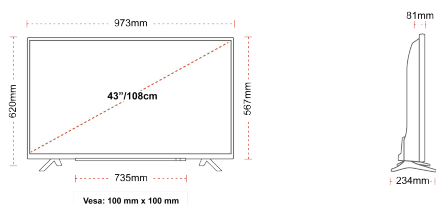

## VELIČINA

## PRIKAZ

Veličina Zaslona (inč / cm)	43" / 108cm
Tip Zaslona	Direct Back Light (DLED)
Rezolucija	FHD (1920 x 1080)
Sjajnost	300

## MEHANIČKI

Dimenzije s pakiranjem (mm)	1085 x 154 x 710
Dimenzije bez pakiranja (mm)	973 x 234 x 620
Dimenzije bez stalka (mm)	973 x 81 x 567
Bruto težina (kg)	11
Neto težina (kg)	8
VESA (zidna montaža) TxV	100mm x 100mm
Veličina vijka	M4