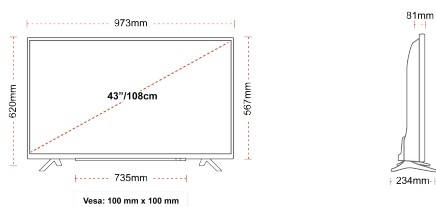

PRIKAZ

Veličina Zaslona (inč / cm)	43" / 108cm
Tip Zaslona	Direct Back Light (DLED)
Rezolucija	FHD (1920 x 1080)
Sjajnost	300

ZVUK

Dolby Audio™	Da
Izlazna audio snaga (RMS)	2x8W
Tip zvučnika	Down Firing
Unutarnji subwoofer	Ne
Modovi zvuka	Glazba, film, govor, klasika, stan, korisnik
DTS	Ne
Ekvalizator	5 band
Onkyo	Ne

MEHANIČKI

Dimenzije s pakiranjem (mm)	1085 x 154 x 710
Dimenzije bez pakiranja (mm)	973 x 234 x 620
Dimenzije bez stakla (mm)	973 x 81 x 567
Bruto težina (kg)	11
Neto težina (kg)	8
VESA (zidna montaža) TxV	100mm x 100mm
Veličina vijka	M4