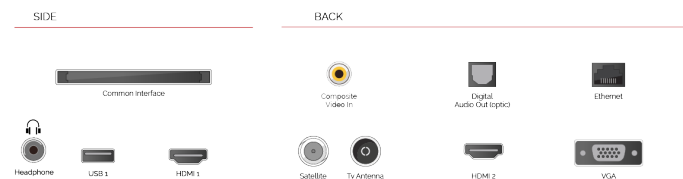

 H D R 1 0

Donoseći vam više načina za pristup HDR sadržaju, naši televizori ne podržavaju samo standardni HDR video format, HDR10, već i Hybrid Log Gamma ili "HLG". Ova kompatibilnost s HLG-om potvrđuje naše modele tako da ćete jednog dana moći gledati HDR putem zračnih emisija.

E

42kWh/1000

G

HDR
 60kWh/1000

NAGLASCİ

- ⊕ Full HD
- ⊕ 2 HDMI - 1 USB
- ⊕ Smart TV
- ⊕ Internal WLAN
- ⊕ Alexa
- ⊕ Works With Google

POVEZANOST

VELIČINA