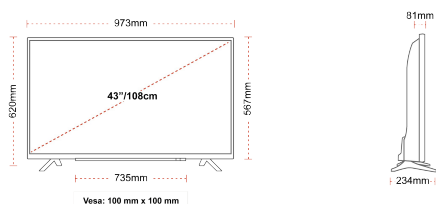

### VELIČINA

### PRIKAZ

Veličina Zaslona (inč / cm)	43" / 108cm
Tip Zaslona	Direct Back Light (DLED)
Rezolucija	FHD (1920 x 1080)
Sjajnost	300

### MEHANIČKI

Dimenzije s pakiranjem (mm)	1085 x 154 x 710
Dimenzije bez pakiranja (mm)	973 x 234 x 620
Dimenzije bez stalka (mm)	973 x 81 x 567
Bruto težina (kg)	12
Neto težina (kg)	7,5
VESA (zidna montaža) TxV	100mm x 100mm
Veličina vijka	M4