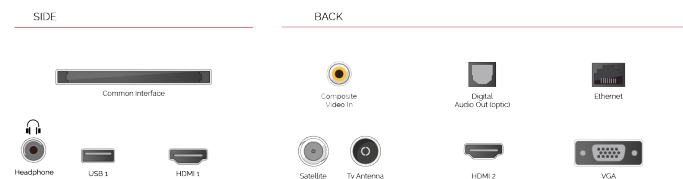

 H D R 1 0

Donoseći vam više načina za pristup HDR sadržaju, naši televizori ne podržavaju samo standardni HDR video format, HDR10, već i Hybrid Log Gamma ili "HLG". Ova kompatibilnost s HLG-om potvrđuje naše modele tako da ćete jednog dana moći gledati HDR putem zračnih emisija.

### NAGLASCİ

- ⊗ Full HD
- ⊗ 2 HDMI - 1 USB
- ⊗ Smart TV
- ⊗ Internal WLAN
- ⊗ Alexa
- ⊗ Works With Google