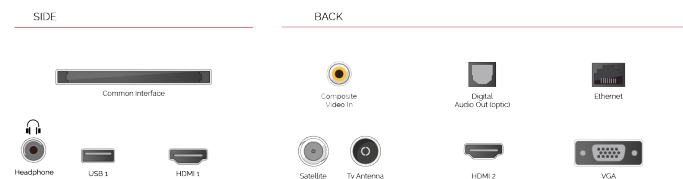

 **H D R 1 0**

Donoseći vam više načina za pristup HDR sadržaju, naši televizori ne podržavaju samo standardni HDR video format, HDR10, već i Hybrid Log Gamma ili "HLG". Ova kompatibilnost s HLG-om potvrđuje naše modele tako da ćete jednog dana moći gledati HDR putem zračnih emisija.

E

42kWh/1000

G

HDR
 60kWh/1000

NAGLASCİ

- ⊕ Full HD
- ⊕ 2 HDMI - 1 USB
- ⊕ Smart TV
- ⊕ Internal WLAN
- ⊕ Alexa
- ⊕ Works With Google

POVEZANOST

VELIČINA