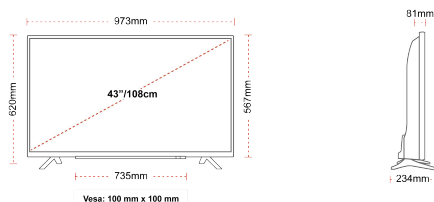

PRIKAZ

Veličina Zaslona (inč / cm)	43" / 108cm
Tip Zaslona	Direct Back Light (DLED)
Rezolucija	FHD (1920 x 1080)
Sjajnost	300

ZVUK

Dolby Audio™	Da
Izlazna audio snaga (RMS)	2x8W
Tip zvučnika	Down Firing
Unutarnji subwoofer	Ne
DTS	Ne
Ekvalizator	5 band
Onkyo	Ne

MEHANIČKI

Dimenzije s pakiranjem (mm)	1085 x 154 x 710
Dimenzije bez pakiranja (mm)	973 x 234 x 620
Dimenzije bez stalka (mm)	973 x 81 x 567
Bruto težina (kg)	12
Neto težina (kg)	7,5
VESA (zidna montaža) TxV	100mm x 100mm
Veličina vijka	M4