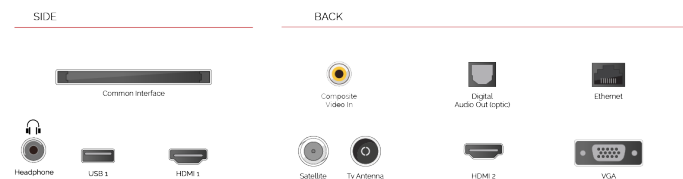

POVEZANOST

VELIČINA