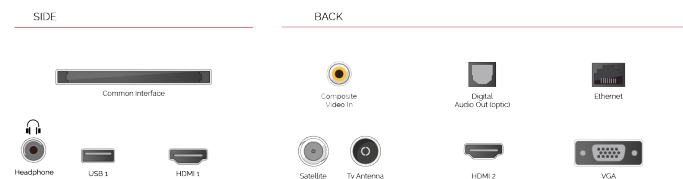

 H D R 1 0

Donoseći vam više načina za pristup HDR sadržaju, naši televizori ne podržavaju samo standardni HDR video format, HDR10, već i Hybrid Log Gamma ili "HLG". Ova kompatibilnost s HLG-om potvrđuje naše modele tako da ćete jednog dana moći gledati HDR putem zračnih emisija.

E

42kWh/1000

G

HDR
 60kWh/1000

NAGLASCİ

- ⊗ Full HD
- ⊗ 2 HDMI - 1 USB
- ⊗ Smart TV
- ⊗ Internal WLAN
- ⊗ Alexa
- ⊗ Works With Google

POVEZANOST

VELIČINA