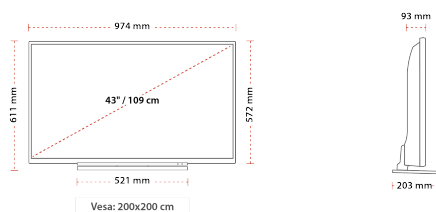

### VELIČINA

## PRIKAZ

Veličina Zaslona (inč / cm)	43" / 109cm
Tip Zaslona	D-LED
Rezolucija	FHD (1920 x 1080)
Sjajnost	300

## MEHANIČKI

Dimenzije s pakiranjem (mm)	1195 x 178 x 718
Dimenzije bez pakiranja (mm)	203 x 974 x 611
Dimenzije bez stalka (mm)	93 x 974 x 572
Bruto težina (kg)	16
Neto težina (kg)	12,5
VESA (zidna montaža) TxV	200 x 200