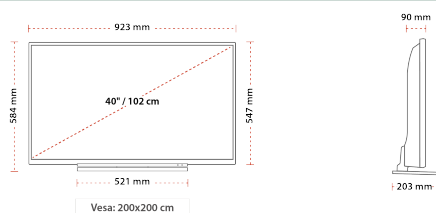

## PRIKAZ

Veličina Zaslona (inč / cm)	40"/ 102cm
Tip Zaslona	D-LED
Rezolucija	FHD (1920 x 1080)

### MEHANIČKI

Dimenzije s pakiranjem (mm)	995 x 165 x 710
Dimenzije bez pakiranja (mm)	203 x 923 x 584
Dimenzije bez stalka (mm)	90 x 923 x 547
Bruto težina (kg)	14
Neto težina (kg)	10,5
VESA (zidna montaža) TxV	200 x 200