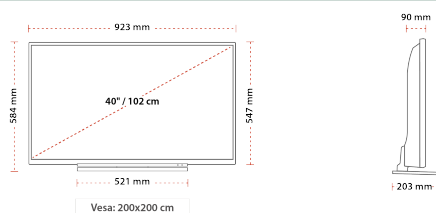

NAGLASCJI

- ⊕ Full HD (High Definition)
- ⊕ 3x HDMI™, 2x USB
- ⊕ Toshiba Smart Portal
- ⊕ Internal WLAN & Bluetooth®
- ⊕ USB Recording
- ⊕ Eco Friendly Mode

POVEZANOST

VELIČINA

PRIKAZ

Veličina Zaslona (inč / cm)	40\"/>
-----------------------------	--------