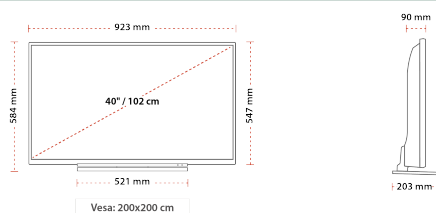

NAGLASCJI

- ⊕ Full HD (High Definition)
- ⊕ 3x HDMI™, 2x USB
- ⊕ Toshiba Smart Portal
- ⊕ Internal WLAN & Bluetooth®
- ⊕ USB Recording
- ⊕ Eco Friendly Mode

POVEZANOST

VELIČINA

PRIKAZ

Veličina Zaslona (inč / cm)	40"/ 102cm
Tip Zaslona	D-LED
Rezolucija	FHD (1920 x 1080)