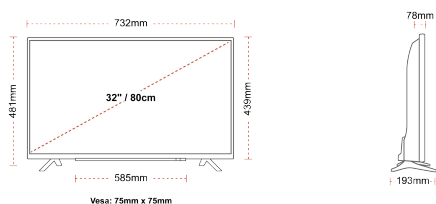

PRIKAZ

Veličina Zaslona (inč / cm)	32\"/>

ZVUK

Dolby Audio™	Da
Izlazna audio snaga (RMS)	2x6W
Tip zvučnika	Down Firing
Unutarnji subwoofer	Ne
Modovi zvuka	Glazba, film, govor, klasika, stan, korisnik
DTS	Ne
Ekvalizator	5 band
Onkyo	Ne

PRIBOR

Daljinski upravljač	Da
Baterija daljinskog upravljača	Da
Kratki korisnički vodič	Da
Mali daljinski upravljač	Ne

VIDEO

Wide Color Gamut	Ne
HDR	Da
Dolby Vision HDR	Ne
TRU Flow	Ne
TRU Resolution	Ne
TRU Micro Dimming	Ne

UREĐAJ ZA PRILAGOĐAVANJE

HEVC (H.265) dekodir	Da
Tip uređaja za ugađanje (turner)	HD DVB-T2/C/S2
UHD sa satelita	Ne
Uređaj za prilagođavanje (turner) dvostrukog satelita	Ne
Elektronički Vodič Kroz Programe (EPV)	Da
Automatsko Pretraživanje	Da
Kapacitet pohrane programa (analogni)	200
Kapacitet pohrane programa (digitalni S/S2)	10000
Kapacitet pohrane programa (digitalni T/T2/C)	1000+1000

PRIKLJUČCI

CI+	Da
HDMI™	3 HDMI
USB	2 USB
Komponenta (YPbPr) ulaz	via VGA
Kompozitni video/audio ulaz	Da
Scart	Ne
Ethernet	Da
Izlaz za slušalice	Da
Antenski ulaz	Da
VGA (PC in - D-Sub15)	Da

FUNKCIJA SMART TV-A

HBBTV ver 2.0.2	Da
Audio-Video Sharing (AVS)	Ne
Smart Portal	Ne
Toshiba TV Smart Center	Da
Internetska tražilica	Ne
Netflix	Da
YouTube™	Da
Bluetooth	Da
Zrcaljenje zaslona	Ne
Prime Video	Da
Google Assistant	Google Assistant
Amazon Alexa	Ne

MEHANIČKI

Dimenzije s pakiranjem (mm)	795 x 128 x 530
Dimenzije bez pakiranja (mm)	732 x 193 x 481
Dimenzije bez stakla (mm)	732 x 78 x 439
Bruto težina (kg)	7
Neto težina (kg)	4,7
VESA (zidna montaža) TxV	75mm x 75mm
Veličina vijka	M4

NAPAJANJE / ENERGIJA

Potrošnja energije u modu pripravnosti (prosječna)	<0.5W
Radni napon - frekvencija	220-240V AC
12V TV (Mobile TV)	Ne