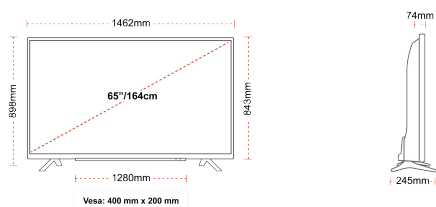

VEZA

VELIČINA

DISPLAY

Veličina ekrana (inč / cm)	65" / 164cm
Tip Panela	DLED
Rezolucija	Ultra HD (3840 x 2160)
Sjajnost	350

ZVUK

Dolby Audio™	Da
Audio izlazna snaga (RMS)	2x12W
Vrsta zvučnika	Down Firing
Interni niskotonac	Ne
Režimi zvuka	Muzika, film, govor, klasika, stan, korisnik
DTS	Da
Ekvalizator	5 band
Onkyo	Ne

MEHANIČKI

Dimenzije sa pakiranjem (mm)	1620 x 165 x 1010
Dimenzije bez pakiranja (mm)	1462 x 245 x 898
Dimenzije bez stalka (mm)	1462 x 74 x 843
Bruto težina (kg)	28
Neto težina (kg)	21
VESA (zidna montaža) TxV	400mm x 200mm
Screw Size	M6