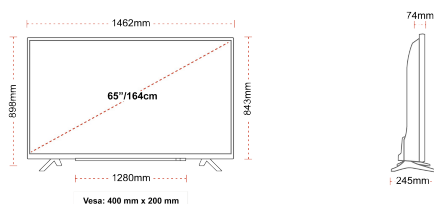

VEZA

VELIČINA

DISPLAY

Veličina ekrana (inč / cm)	65" / 164cm
Tip Panela	DLED
Rezolucija	Ultra HD (3840 x 2160)
Sjajnost	350

ZVUK

Dolby Audio™	Da
Audio izlazna snaga (RMS)	2x12W
Vrsta zvučnika	Down Firing
Interni niskotonac	Ne
Režimi zvuka	Muzika, film, govor, klasika, stan, korisnik
DTS	Da
Ekvalizator	5 band
Onkyo	Ne

MEHANIČKI

Dimenzije sa pakiranjem (mm)	1620 x 165 x 1010
Dimenzije bez pakiranja (mm)	1462 x 245 x 898
Dimenzije bez stakla (mm)	1462 x 74 x 843
Bruto težina (kg)	28
Neto težina (kg)	21
VESA (zidna montaža) TxV	400mm x 200mm
Screw Size	M6