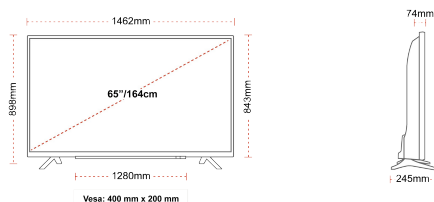

VEZA

VELIČINA

DISPLAY

Veličina ekrana (inč / cm)	65" / 164cm
Tip Panela	DLED
Rezolucija	Ultra HD (3840 x 2160)
Sjajnost	350

ZVUK

Dolby Audio™	Da
Audio izlazna snaga (RMS)	2x12W
Vrsta zvučnika	Down Firing
Interni niskotonac	Ne
Režimi zvuka	Muzika, film, govor, klasika, stan, korisnik
DTS	Da
Ekvalizator	5 band
Onkyo	Ne

MEHANIČKI

Dimenzije sa pakiranjem (mm)	1620 x 165 x 1010
Dimenzije bez pakiranja (mm)	1462 x 245 x 898
Dimenzije bez stalka (mm)	1462 x 74 x 843
Bruto težina (kg)	28
Neto težina (kg)	21
VESA (zidna montaža) TxV	400mm x 200mm
Screw Size	M6