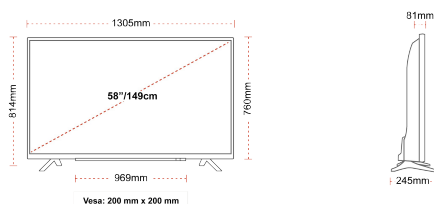

## VELIČINA

## DISPLAY

Veličina ekrana (inč / cm)	58" / 146cm
Tip Panela	DLED
Rezolucija	Ultra HD (3840 x 2160)
Sjajnost	350

## MEHANIČKI

Dimenzije sa pakiranjem (mm)	1430 x 154 x 899
Dimenzije bez pakiranja (mm)	1305 x 245 x 814
Dimenzije bez stalka (mm)	1305 x 81 x 760
Bruto težina (kg)	20,0
Neto težina (kg)	15,5
VESA (zidna montaža) TxV	200mm x 200mm
Screw Size	M6