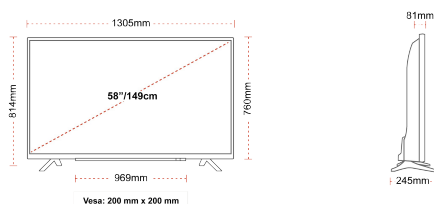

DISPLAY

Veličina ekrana (inč / cm)	58" / 146cm
Tip Panela	DLED
Rezolucija	Ultra HD (3840 x 2160)
Sjajnost	350

ZVUK

Dolby Audio™	Da
Audio izlazna snaga (RMS)	2x10W
Vrsta zvučnika	Down Firing
Interni niskotonac	Ne
Režimi zvuka	Muzika, film, govor, klasika, stan, korisnik
DTS	Da
Ekvalizator	5 band
Onkyo	Ne

MEHANIČKI

Dimenzije sa pakiranjem (mm)	1430 x 154 x 899
Dimenzije bez pakiranja (mm)	1305 x 245 x 814
Dimenzije bez stalka (mm)	1305 x 81 x 760
Bruto težina (kg)	20,0
Neto težina (kg)	15,5
VESA (zidna montaža) TxV	200mm x 200mm
Screw Size	M6