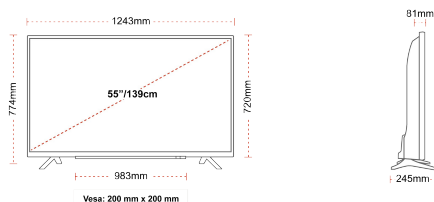

DISPLAY

Veličina ekrana (inč / cm)	55" / 139cm
Tip Panela	DLED
Rezolucija	Ultra HD (3840 x 2160)
Sjajnost	350

ZVUK

Dolby Audio™	Da
Audio izlazna snaga (RMS)	2x10W
Vrsta zvučnika	Down Firing
Interni niskotonac	Ne
Režimi zvuka	Muzika, film, govor, klasika, stan, korisnik
DTS	Da
Ekvalizator	5 band
Onkyo	Ne

MEHANIČKI

Dimenzije sa pakiranjem (mm)	1369 x 154 x 860
Dimenzije bez pakiranja (mm)	1243 x 245 x 765
Dimenzije bez stakla (mm)	1243 x 81 x 719
Bruto težina (kg)	19
Neto težina (kg)	14
VESA (zidna montaža) TxV	200mm x 200mm
Screw Size	M6