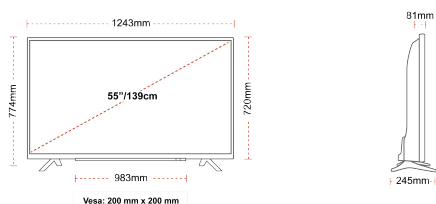

DISPLAY

Veličina ekrana (inč / cm)	55" / 139cm
Tip Panela	DLED
Rezolucija	Ultra HD (3840 x 2160)
Sjajnost	350

ZVUK

Dolby Audio™	Da
Audio izlazna snaga (RMS)	2x10W
Vrsta zvučnika	Down Firing
Interni niskotonac	Ne
Režimi zvuka	Muzika, film, govor, klasika, stan, korisnik
DTS	Da
Ekvalizator	5 band
Onkyo	Ne

MEHANIČKI

Dimenzije sa pakiranjem (mm)	1369 x 154 x 860
Dimenzije bez pakiranja (mm)	1243 x 245 x 765
Dimenzije bez stakla (mm)	1243 x 81 x 719
Bruto težina (kg)	19
Neto težina (kg)	14
VESA (zidna montaža) TxV	200mm x 200mm
Screw Size	M6