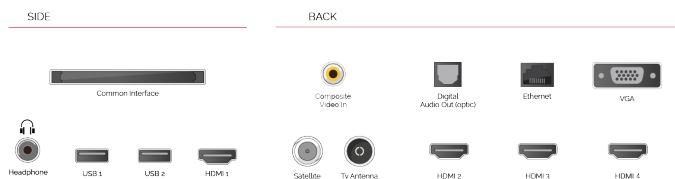

VEZA

VELIČINA