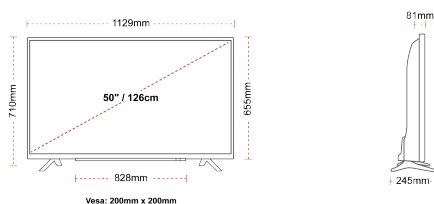

DISPLAY

Veličina ekrana (inč / cm)	50" / 126cm
Tip Panela	DLED
Rezolucija	Ultra HD (3840 x 2160)
Sjajnost	350

ZVUK

Dolby Audio™	Da
Audio izlazna snaga (RMS)	2x10W
Vrsta zvučnika	Down Firing
Interni niskotonac	Ne
Režimi zvuka	Muzika, film, govor, klasika, stan, korisnik
DTS	Da
Ekvalizator	5 band
Onkyo	Ne

OPREMA I PRIBOR

Daljinski upravljač	Da
Baterija za daljinski upravljač	Da
Kratko uputstvo	Da
Mali daljinski upravljač	Ne

VIDEO

Wide Color Gamut	Ne
HDR	Da
Dolby Vision HDR	Da
TRU Flow	Ne
TRU Resolution	Da
TRU Micro Dimming	Da

TJUNER / EMITOVANJE

HEVC (H.265) dekodir	Da
Vrsta tjunera	HD DVB-T2/C/S2
UHD preko satelitske veze	Da
Dvostruki prijemnik	Ne
Elektronički Vodič Kroz Programe (EPV)	Da
Automatsko Pretraživanje	Da
Kapacitet Memorije Programa (Analogni)	200
Kapacitet memorije programa (digitalni S/S2)	10000
Kapacitet memorije programa (digitalni T/T2/C)	1000+1000

POVEZIVANJA

CI+	Da
HDMI™	4 HDMI
USB	2 USB
Komponentni (YPbPr) ulaz	via VGA
Kompozitni video/audio ulaz	Da
Skart	Ne
Ethernet	Da
Izlaz za slušalice	Da
Ulaz za antenu	Da
VGA (PC ulaz - D-Sub15)	Da

FUNKCIJE SMART TV-A

HBBTV ver 2.0.2	Da
Audio-Video Sharing (AVS)	Ne
Smart Portal	Ne
Toshiba TV Smart Center	Da
Web pregledač	Ne
Netflix	Da
YouTube™	Da
Bluetooth	Da
Preslikavanje ekrana	Da
Prime Video	Da
Google Assistant	Google Assistant
Amazon Alexa	Ne

MEHANIČKI

Dimenzije sa pakiranjem (mm)	1215 x 154 x 780
Dimenzije bez pakiranja (mm)	1129 x 245 x 710
Dimenzije bez stalka (mm)	1129 x 81 x 655
Bruto težina (kg)	15
Neto težina (kg)	11
VESA (zidna montaža) TxV	200mm x 200mm
Screw Size	M6

NAPAJANJE / ENERGIJA

Potrošnja energije u režimu pripravnosti (prosečna)	<0.5W
Radni napon - frekvencija	220-240V AC
12V TV (Mobile TV)	Ne