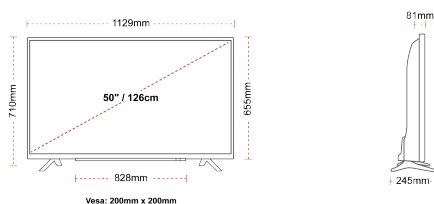

## VELIČINA

## DISPLAY

Veličina ekrana (inč / cm)	50" / 126cm
Tip Panela	DLED
Rezolucija	Ultra HD (3840 x 2160)
Sjajnost	350

## MEHANIČKI

Dimenzije sa pakiranjem (mm)	1215 x 154 x 780
Dimenzije bez pakiranja (mm)	1129 x 245 x 710
Dimenzije bez stalka (mm)	1129 x 81 x 655
Bruto težina (kg)	15
Neto težina (kg)	11
VESA (zidna montaža) TxV	200mm x 200mm
Screw Size	M6