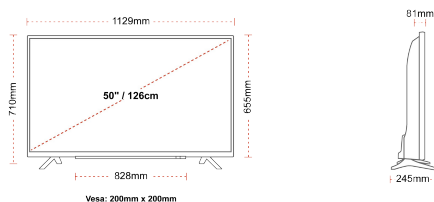

## VELIČINA

## DISPLAY

Veličina ekrana (inč / cm)	50" / 126cm
Tip Panela	DLED
Rezolucija	Ultra HD (3840 x 2160)
Sjajnost	350

## MEHANIČKI

Dimenzije sa pakiranjem (mm)	1215 x 154 x 780
Dimenzije bez pakiranja (mm)	1129 x 245 x 710
Dimenzije bez stalka (mm)	1129 x 81 x 655
Bruto težina (kg)	15
Neto težina (kg)	11
VESA (zidna montaža) TxV	200mm x 200mm
Screw Size	M6