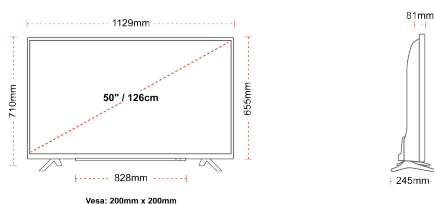

DISPLAY

Veličina ekrana (inč / cm)	50" / 126cm
Tip Panela	DLED
Rezolucija	Ultra HD (3840 x 2160)
Sjajnost	350

ZVUK

Dolby Audio™	Da
Audio izlazna snaga (RMS)	2x10W
Vrsta zvučnika	Down Firing
Interni niskotonac	Ne
Režimi zvuka	Muzika, film, govor, klasika, stan, korisnik
DTS	Da
Ekvalizator	5 band
Onkyo	Ne

MEHANIČKI

Dimenzije sa pakiranjem (mm)	1215 x 154 x 780
Dimenzije bez pakiranja (mm)	1129 x 245 x 710
Dimenzije bez stakla (mm)	1129 x 81 x 655
Bruto težina (kg)	15
Neto težina (kg)	11
VESA (zidna montaža) TxV	200mm x 200mm
Screw Size	M6