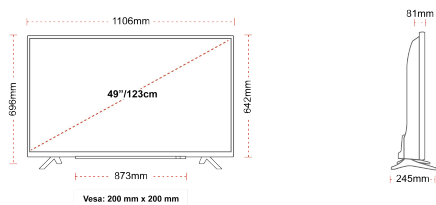

DISPLAY

Veličina ekrana (inč / cm)	49" / 123cm
Tip Panela	Direct Back Light (DLED)
Rezolucija	Ultra HD (3840 x 2160)
Sjajnost	350

ZVUK

Dolby Audio™	Da
Audio izlazna snaga (RMS)	2x10W
Vrsta zvučnika	Down Firing
Interni niskotonac	Ne
Režimi zvuka	Pametno, film, muzika, vijesti
DTS	Da
Ekvalizator	5 band
Onkyo	Ne

OPREMA I PRIBOR

Daljinski upravljač	Da
Baterija za daljinski upravljač	Da
Kratko uputstvo	Da
Mali daljinski upravljač	Ne

VIDEO

Wide Color Gamut	Ne
HDR	Da
Režimi Slike	Korisnik, Standard, Živopisan, Sport, Film, Igra
Dolby Vision HDR	Da
TRU Flow	Ne
TRU Resolution	Da
TRU Micro Dimming	Da

TJUNER / EMITOVANJE

HEVC (H.265) dekodir	Da
Vrsta tjunera	HD DVB-T2/C/S2
UHD preko satelitske veze	Da
Dvostruki prijemnik	Ne
Elektronički Vodič Kroz Programe (EPV)	Da
Automatsko Pretraživanje	Da
Kapacitet Memorije Programa (Analogni)	200
Kapacitet memorije programa (digitalni S/S2)	10000
Kapacitet memorije programa (digitalni T/T2/C)	1000+1000

POVEZIVANJA

CI+	Da
HDMI™	4 HDMI
USB	2 USB
Komponentni (YPbPr) ulaz	via VGA
Kompozitni video/audio ulaz	Da
Skart	Ne
Ethernet	Da
Izlaz za slušalice	Da
Ulaz za antenu	Da
VGA (PC ulaz - D-Sub15)	Da

FUNKCIJE SMART TV-A

HBBTV ver 2.0.2	Da
Audio-Video Sharing (AVS)	Ne
Smart Portal	Android TV
Toshiba TV Smart Center	Da
Web pregledač	Ne
Netflix	Da
YouTube™	Da
Bluetooth	Da
Preslikavanje ekrana	Ne
Prime Video	Da
Google Assistant	Google Assistant
Amazon Alexa	Ne

MEHANIČKI

Dimenzije sa pakiranjem (mm)	1195 x 154 x 765
Dimenzije bez pakiranja (mm)	1106 x 245 x 696
Dimenzije bez stalka (mm)	1106 x 81 x 641
Bruto težina (kg)	15
Neto težina (kg)	10
VESA (zidna montaža) TxV	200mm x 200mm
Screw Size	M

NAPAJANJE / ENERGIJA

Potrošnja energije u režimu pripravnosti (prosečna)	<0.5W
Radni napon - frekvencija	220-240V AC
12V TV (Mobile TV)	Ne