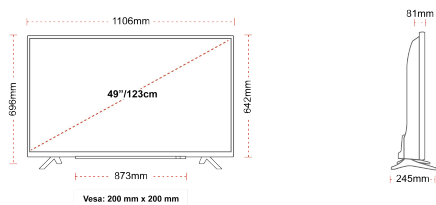

### VELIČINA

### DISPLAY

Veličina ekrana (inč / cm)	49" / 123cm
Tip Panela	Direct Back Light (DLED)
Rezolucija	Ultra HD (3840 x 2160)
Sjajnost	350

### MEHANIČKI

Dimenzije sa pakiranjem (mm)	1195 x 154 x 765
Dimenzije bez pakiranja (mm)	1106 x 245 x 696
Dimenzije bez stalka (mm)	1106 x 81 x 641
Bruto težina (kg)	15
Neto težina (kg)	10
VESA (zidna montaža) TxV	200mm x 200mm
Screw Size	M