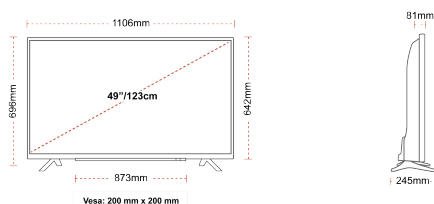

## VELIČINA

## DISPLAY

Veličina ekrana (inč / cm)	49" / 123cm
Tip Panela	Direct Back Light (DLED)
Rezolucija	Ultra HD (3840 x 2160)
Sjajnost	350

## MEHANIČKI

Dimenzije sa pakiranjem (mm)	1195 x 154 x 765
Dimenzije bez pakiranja (mm)	1106 x 245 x 696
Dimenzije bez stalka (mm)	1106 x 81 x 641
Bruto težina (kg)	15
Neto težina (kg)	10
VESA (zidna montaža) TxV	200mm x 200mm
Screw Size	M