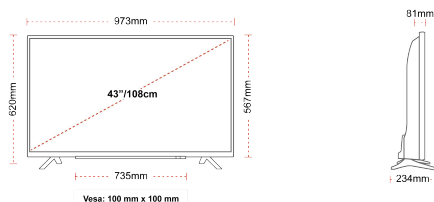

VEZA

VELIČINA

DISPLAY

Veličina ekrana (inč / cm)	43" / 108cm
Tip Panela	DLED
Rezolucija	Ultra HD (3840 x 2160)
Sjajnost	350

ZVUK

Dolby Audio™	Da
Audio izlazna snaga (RMS)	2x10W
Vrsta zvučnika	Down Firing
Interni niskotonac	Ne
Režimi zvuka	Muzika, film, govor, klasika, stan, korisnik
DTS	Da
Ekvalizator	5 band
Onkyo	Ne

MEHANIČKI

Dimenzije sa pakiranjem (mm)	1085 x 154 x 710
Dimenzije bez pakiranja (mm)	973 x 234 x 620
Dimenzije bez stakla (mm)	973 x 81 x 567
Bruto težina (kg)	11
Neto težina (kg)	8
VESA (zidna montaža) TxV	100mm x 100mm
Screw Size	M4