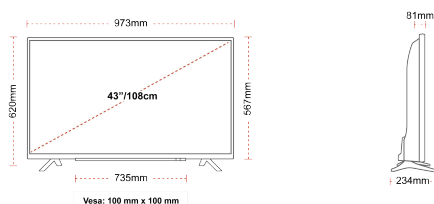

VEZA

VELIČINA

DISPLAY

Veličina ekrana (inč / cm)	43" / 108cm
Tip Panela	DLED
Rezolucija	Ultra HD (3840 x 2160)
Sjajnost	350

ZVUK

Dolby Audio™	Da
Audio izlazna snaga (RMS)	2x10W
Vrsta zvučnika	Down Firing
Interni niskotonac	Ne
Režimi zvuka	Muzika, film, govor, klasika, stan, korisnik
DTS	Da
Ekvalizator	5 band
Onkyo	Ne

MEHANIČKI

Dimenzije sa pakiranjem (mm)	1085 x 154 x 710
Dimenzije bez pakiranja (mm)	973 x 234 x 620
Dimenzije bez stalka (mm)	973 x 81 x 567
Bruto težina (kg)	11
Neto težina (kg)	8
VESA (zidna montaža) TxV	100mm x 100mm
Screw Size	M4