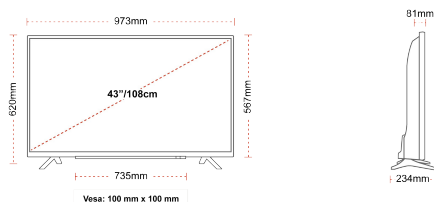

## VELIČINA

## DISPLAY

Veličina ekrana (inč / cm)	43" / 108cm
Tip Panela	DLED
Rezolucija	Ultra HD (3840 x 2160)
Sjajnost	350

## MEHANIČKI

Dimenzije sa pakiranjem (mm)	1085 x 154 x 710
Dimenzije bez pakiranja (mm)	973 x 234 x 620
Dimenzije bez stalka (mm)	973 x 81 x 567
Bruto težina (kg)	11
Neto težina (kg)	8
VESA (zidna montaža) TxV	100mm x 100mm
Screw Size	M4