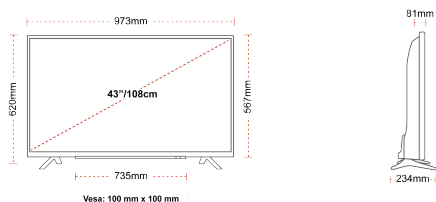

### VELIČINA

### DISPLAY

Veličina ekrana (inč / cm)	43" / 108cm
Tip Panela	Direct Back Light (DLED)
Rezolucija	FHD (1920 x 1080)
Sjajnost	300

### MEHANIČKI

Dimenzije sa pakiranjem (mm)	1085 x 154 x 710
Dimenzije bez pakiranja (mm)	973 x 234 x 620
Dimenzije bez stalanja (mm)	973 x 81 x 567
Bruto težina (kg)	11
Neto težina (kg)	8
VESA (zidna montaža) TxV	100mm x 100mm
Screw Size	M4