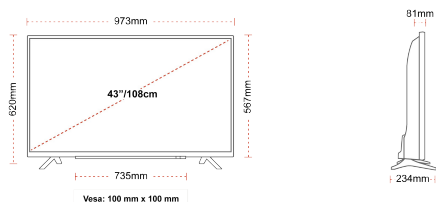

## VELIČINA

## DISPLAY

Veličina ekrana (inč / cm)	43" / 108cm
Tip Panela	Direct Back Light (DLED)
Rezolucija	FHD (1920 x 1080)
Sjajnost	300

## MEHANIČKI

Dimenzije sa pakiranjem (mm)	1085 x 154 x 710
Dimenzije bez pakiranja (mm)	973 x 234 x 620
Dimenzije bez stalka (mm)	973 x 81 x 567
Bruto težina (kg)	11
Neto težina (kg)	8
VESA (zidna montaža) TxV	100mm x 100mm
Screw Size	M4