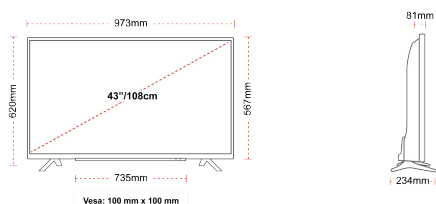

DISPLAY

Veličina ekrana (inč / cm)	43" / 108cm
Tip Panela	Direct Back Light (DLED)
Rezolucija	FHD (1920 x 1080)
Sjajnost	300

ZVUK

Dolby Audio™	Da
Audio izlazna snaga (RMS)	2x8W
Vrsta zvučnika	Down Firing
Interni niskotonac	Ne
Režimi zvuka	Music, Movie, Speech, Classic, Flat, User
DTS	Ne
Ekvalizator	5 band
Onkyo	Ne

MEHANIČKI

Dimenzije sa pakiranjem (mm)	1085 x 154 x 710
Dimenzije bez pakiranja (mm)	973 x 234 x 620
Dimenzije bez stalka (mm)	973 x 81 x 567
Bruto težina (kg)	11
Neto težina (kg)	8
VESA (zidna montaža) TxV	100mm x 100mm
Screw Size	M4