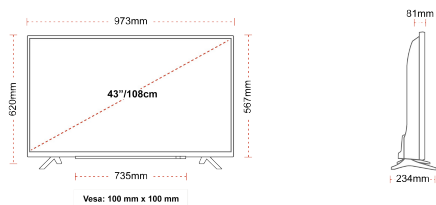

DISPLAY

Veličina ekrana (inč / cm)	43" / 108cm
Tip Panela	Direct Back Light (DLED)
Rezolucija	FHD (1920 x 1080)
Sjajnost	300

ZVUK

Dolby Audio™	Da
Audio izlazna snaga (RMS)	2x8W
Vrsta zvučnika	Down Firing
Interni niskotonac	Ne
Režimi zvuka	Music, Movie, Speech, Classic, Flat, User
DTS	Ne
Ekvalizator	5 band
Onkyo	Ne

MEHANIČKI

Dimenzije sa pakiranjem (mm)	1085 x 154 x 710
Dimenzije bez pakiranja (mm)	973 x 234 x 620
Dimenzije bez stalka (mm)	973 x 81 x 567
Bruto težina (kg)	11
Neto težina (kg)	8
VESA (zidna montaža) TxV	100mm x 100mm
Screw Size	M4