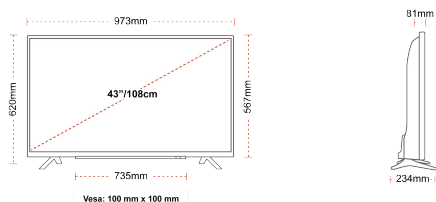

DISPLAY

Veličina ekrana (inč / cm)	43" / 108cm
Tip Panela	Direct Back Light (DLED)
Rezolucija	FHD (1920 x 1080)
Sjajnost	300

ZVUK

Dolby Audio™	Da
Audio izlazna snaga (RMS)	2x8W
Vrsta zvučnika	Down Firing
Interni niskotonac	Ne
Režimi zvuka	Music, Movie, Speech, Classic, Flat, User
DTS	Ne
Ekvalizator	5 band
Onkyo	Ne

MEHANIČKI

Dimenzije sa pakiranjem (mm)	1085 x 154 x 710
Dimenzije bez pakiranja (mm)	973 x 234 x 620
Dimenzije bez stalka (mm)	973 x 81 x 567
Bruto težina (kg)	11
Neto težina (kg)	8
VESA (zidna montaža) TxV	100mm x 100mm
Screw Size	M4