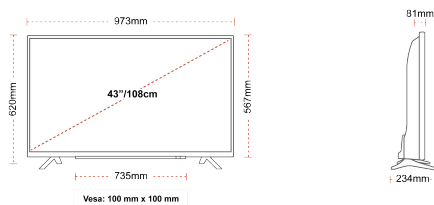

DISPLAY

Veličina ekrana (inč / cm)	43" / 108cm
Tip Panela	Direct Back Light (DLED)
Rezolucija	FHD (1920 x 1080)
Sjajnost	300

ZVUK

Dolby Audio™	Da
Audio izlazna snaga (RMS)	2x8W
Vrsta zvučnika	Down Firing
Interni niskotonac	Ne
DTS	Ne
Ekvalizator	5 band
Onkyo	Ne

MEHANIČKI

Dimenzije sa pakiranjem (mm)	1085 x 154 x 710
Dimenzije bez pakiranja (mm)	973 x 234 x 620
Dimenzije bez stalka (mm)	973 x 81 x 567
Bruto težina (kg)	12
Neto težina (kg)	7,5
VESA (zidna montaža) TxV	100mm x 100mm
Screw Size	M4