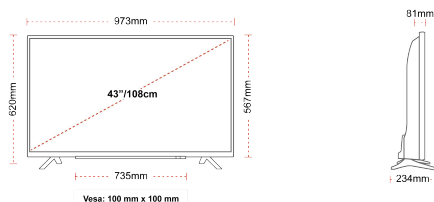

DISPLAY

Veličina ekrana (inč / cm)	43" / 108cm
Tip Panela	Direct Back Light (DLED)
Rezolucija	FHD (1920 x 1080)
Sjajnost	300

ZVUK

Dolby Audio™	Da
Audio izlazna snaga (RMS)	2x8W
Vrsta zvučnika	Down Firing
Interni niskotonac	Ne
DTS	Ne
Ekvalizator	5 band
Onkyo	Ne

MEHANIČKI

Dimenzije sa pakiranjem (mm)	1085 x 154 x 710
Dimenzije bez pakiranja (mm)	973 x 234 x 620
Dimenzije bez stalka (mm)	973 x 81 x 567
Bruto težina (kg)	12
Neto težina (kg)	7,5
VESA (zidna montaža) TxV	100mm x 100mm
Screw Size	M4