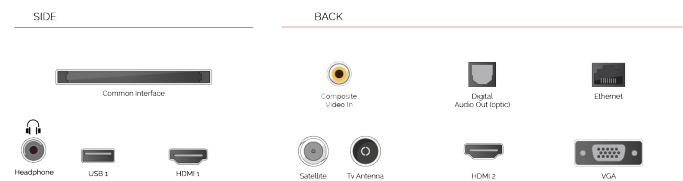

 H D R 1 0

Donoseći vam više načina za pristup HDR sadržaju, naši televizori ne podržavaju samo standardni HDR video format, HDR10, već i Hybrid Log Gamma ili „HLG“. Ova kompatibilnost s HLG-om potvrđuje naše modele tako da ćete jednog dana moći gledati HDR u eter emisijama.

E

42kWh/1000

G

HDR
 60kWh/1000

ISTAKNUTI

- ⊕ Full HD
- ⊕ 2 HDMI - 1 USB
- ⊕ Smart TV
- ⊕ Internal WLAN
- ⊕ Alexa
- ⊕ Works With Google

VEZA

VELIČINA