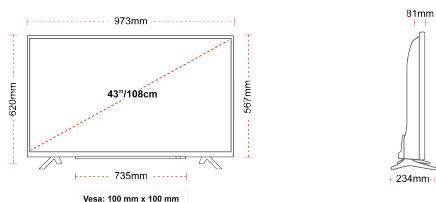

DISPLAY

Veličina ekrana (inč / cm)	43" / 108cm
Tip Panela	Direct Back Light (DLED)
Rezolucija	FHD (1920 x 1080)
Sjajnost	300

ZVUK

Dolby Audio™	Da
Audio izlazna snaga (RMS)	2x8W
Vrsta zvučnika	Down Firing
Interni niskotonac	Ne
DTS	Ne
Ekvalizator	5 band
Onkyo	Ne

MEHANIČKI

Dimenzije sa pakiranjem (mm)	1085 x 154 x 710
Dimenzije bez pakiranja (mm)	973 x 234 x 620
Dimenzije bez stalka (mm)	973 x 81 x 567
Bruto težina (kg)	12
Neto težina (kg)	7,5
VESA (zidna montaža) TxV	100mm x 100mm
Screw Size	M4