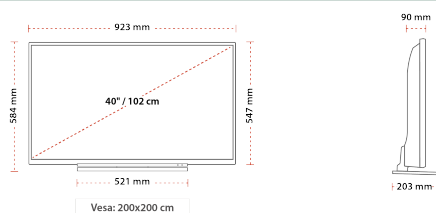

## DISPLAY

Veličina ekrana (inč / cm)	40"/ 102cm
Tip Panela	D-LED
Rezolucija	FHD (1920 x 1080)

### MEHANIČKI

Dimenzije sa pakiranjem (mm)	995 x 165 x 710
Dimenzije bez pakiranja (mm)	203 x 923 x 584
Dimenzije bez stalka (mm)	90 x 923 x 547
Bruto težina (kg)	14
Neto težina (kg)	10,5
VESA (zidna montaža) TxV	200 x 200