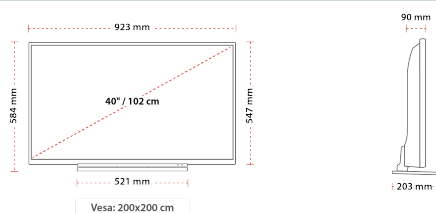

## DISPLAY

Veličina ekrana (inč / cm)	40" / 102cm
Tip Panela	D-LED
Rezolucija	FHD (1920 x 1080)

### MEHANIČKI

Dimenzije sa pakiranjem (mm)	995 x 165 x 710
Dimenzije bez pakiranja (mm)	203 x 923 x 584
Dimenzije bez stalka (mm)	90 x 923 x 547
Bruto težina (kg)	14
Neto težina (kg)	10,5
VESA (zidna montaža) TxV	200 x 200