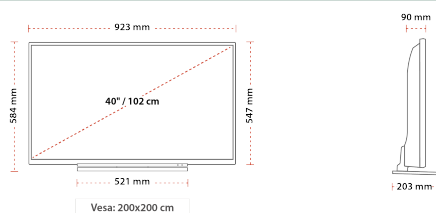

ISTAKNUTI

- ⊗ Full HD (High Definition)
- ⊗ 3x HDMI™, 2x USB
- ⊗ Toshiba Smart Portal
- ⊗ Internal WLAN & Bluetooth®
- ⊗ USB Recording
- ⊗ Eco Friendly Mode

VEZA

VELIČINA

DISPLAY

Veličina ekrana (inč / cm)	40" / 102cm
Tip Panela	D-LED
Rezolucija	FHD (1920 x 1080)