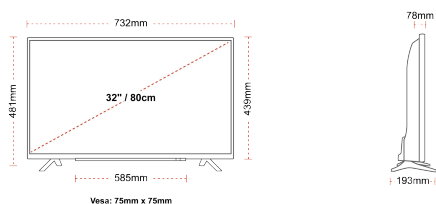

F

HDR
 32kWh/1000

ISTAKNUTI

- ⊗ Android TV
- ⊗ Google Assistant
- ⊗ Chromecast Built in
- ⊗ Google Play Store
- ⊗ 3x HDMI, 2x USB
- ⊗ Internal WLAN & Bluetooth

VEZA

VELIČINA

DISPLAY

Veličina ekrana (inč / cm)	32" / 80cm
Tip Panela	Direct Back Light (DLED)
Rezolucija	HD Ready (1366 x 768)
Sjajnost	250

MEHANIČKI

Dimenzije sa pakiranjem (mm)	795 x 128 x 530
Dimenzije bez pakiranja (mm)	732 x 193 x 481
Dimenzije bez stalanja (mm)	732 x 78 x 439
Bruto težina (kg)	7
Neto težina (kg)	4,7
VESA (zidna montaža) TxV	75mm x 75mm
Screw Size	M4